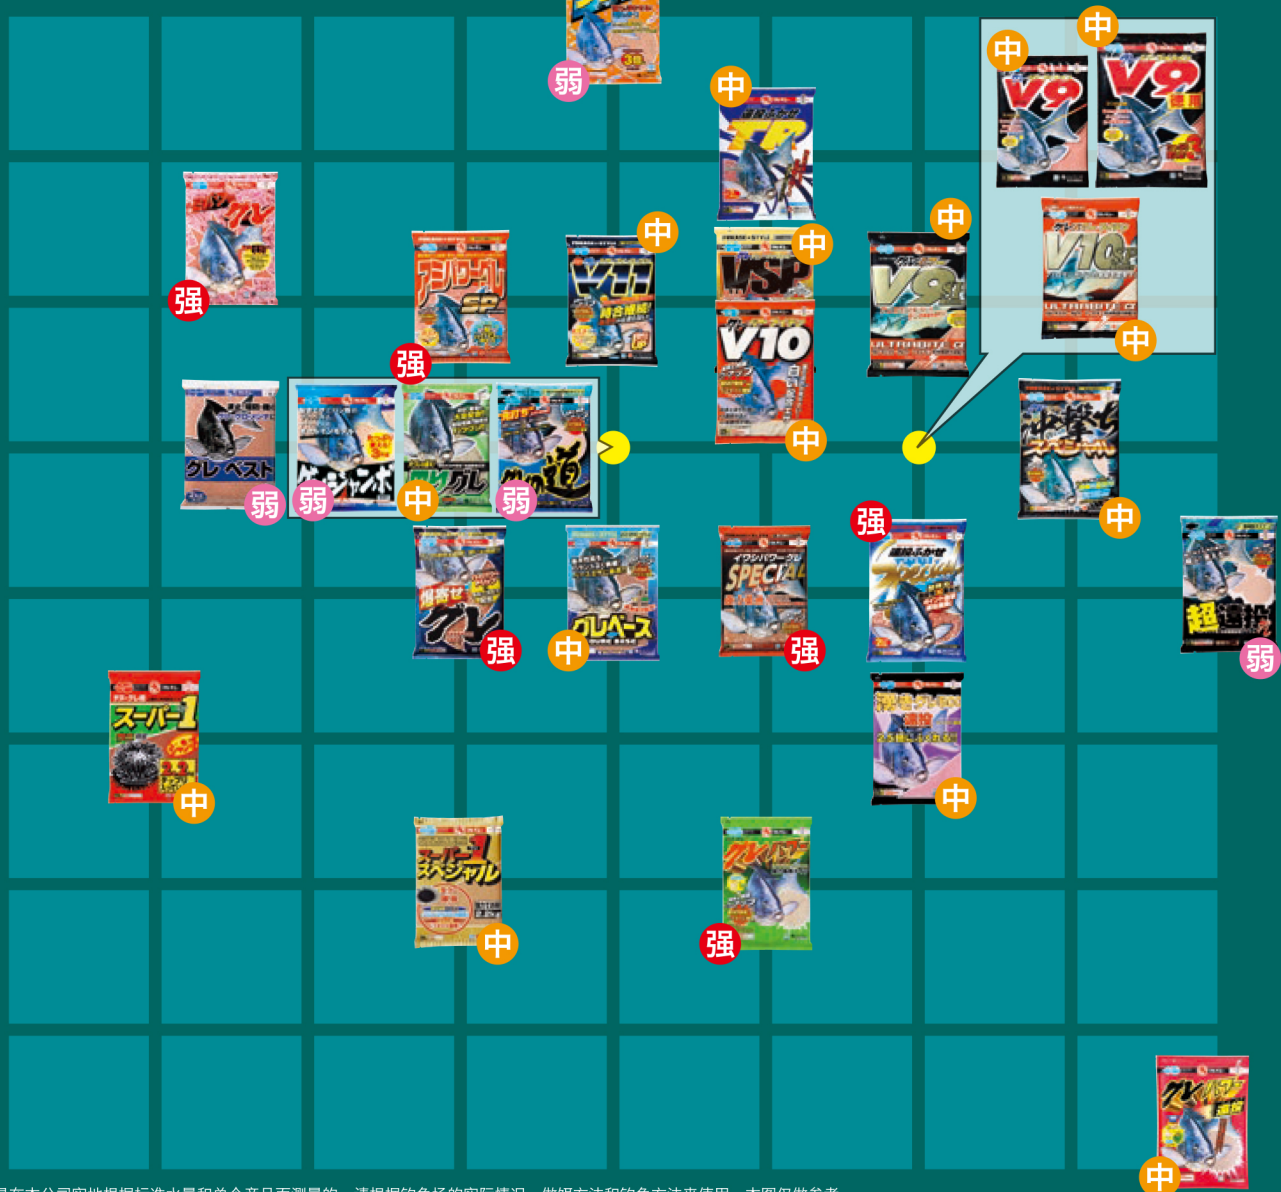

黑白毛钓用配合饵性向图

集鱼力 **弱** **中** **强**

远头性 **弱** ← ————— → **强**

大

扩散性

小

※本数据是在本公司实地根据标准水量和单个产品而测量的。请根据钓鱼场的实际情况，做饵方法和钓鱼方法来使用，本图仅供参考。