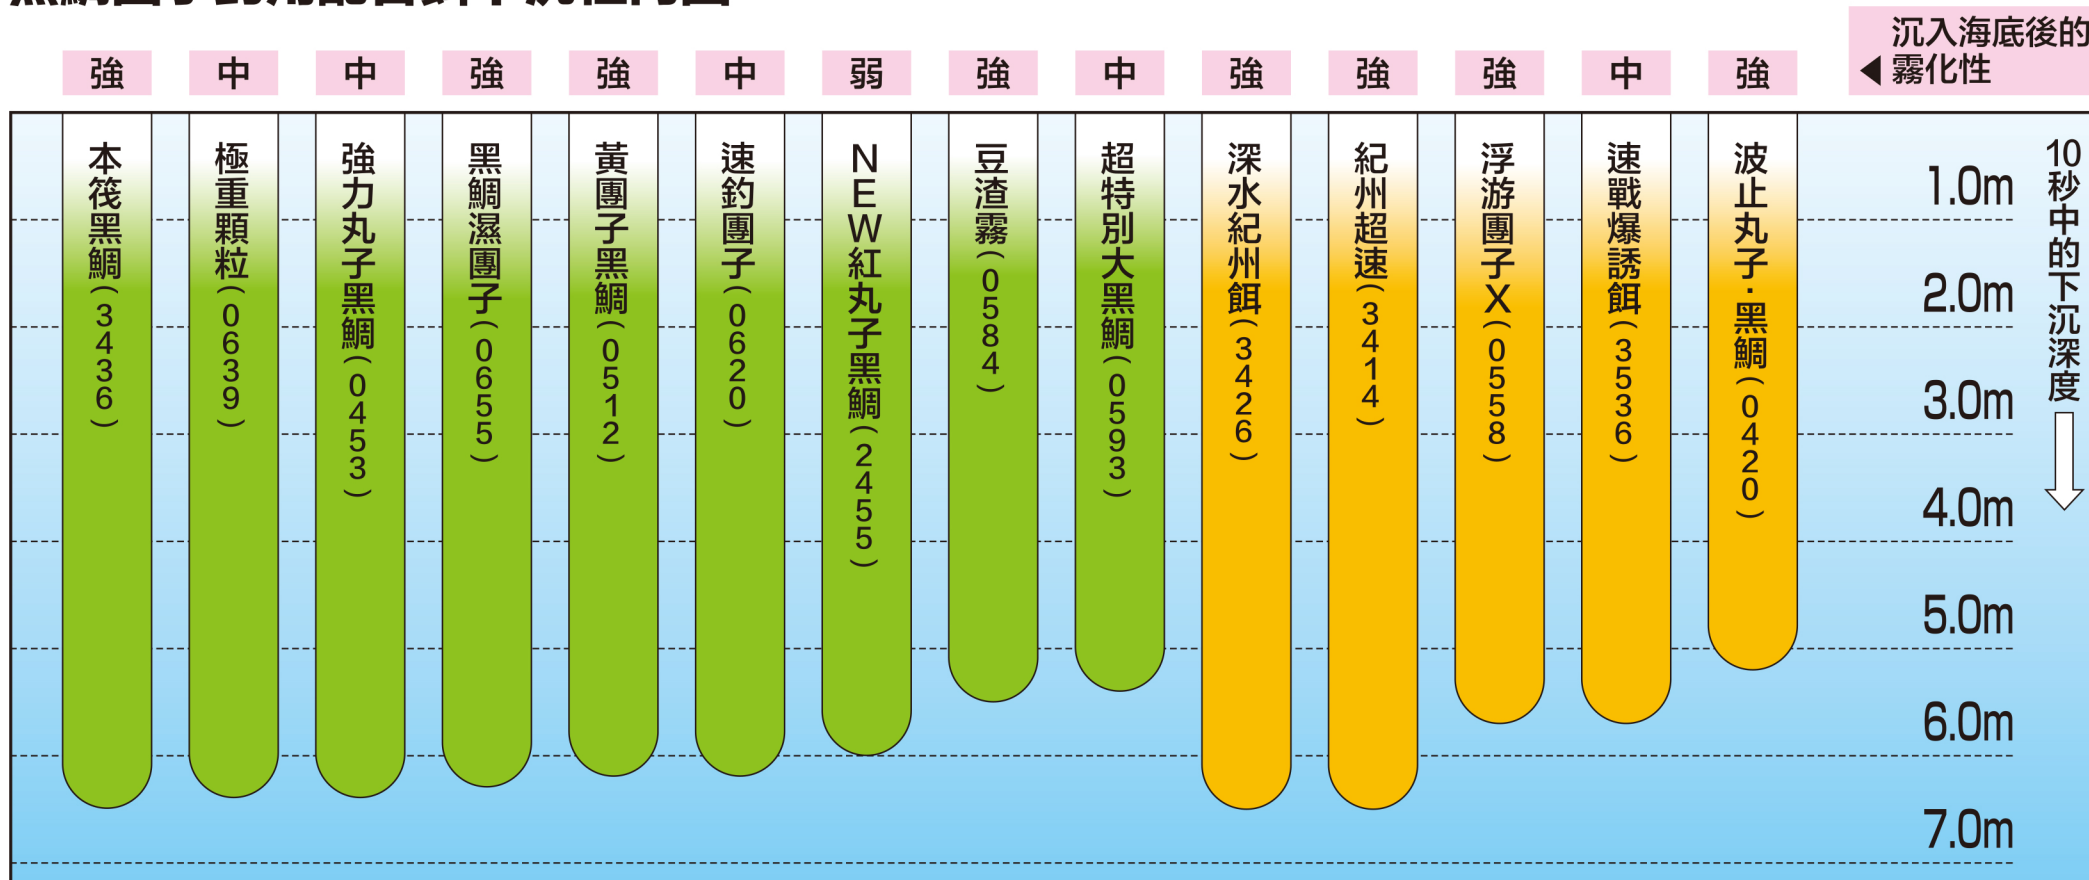

# 黑鯛團子釣用配合餌下沉性向圖

※本數據是在本公司實地根據標準水量和單個產品而測量的。請根據釣魚場的實際情況，做餌方法和釣魚方法來使用，本圖僅做參考。