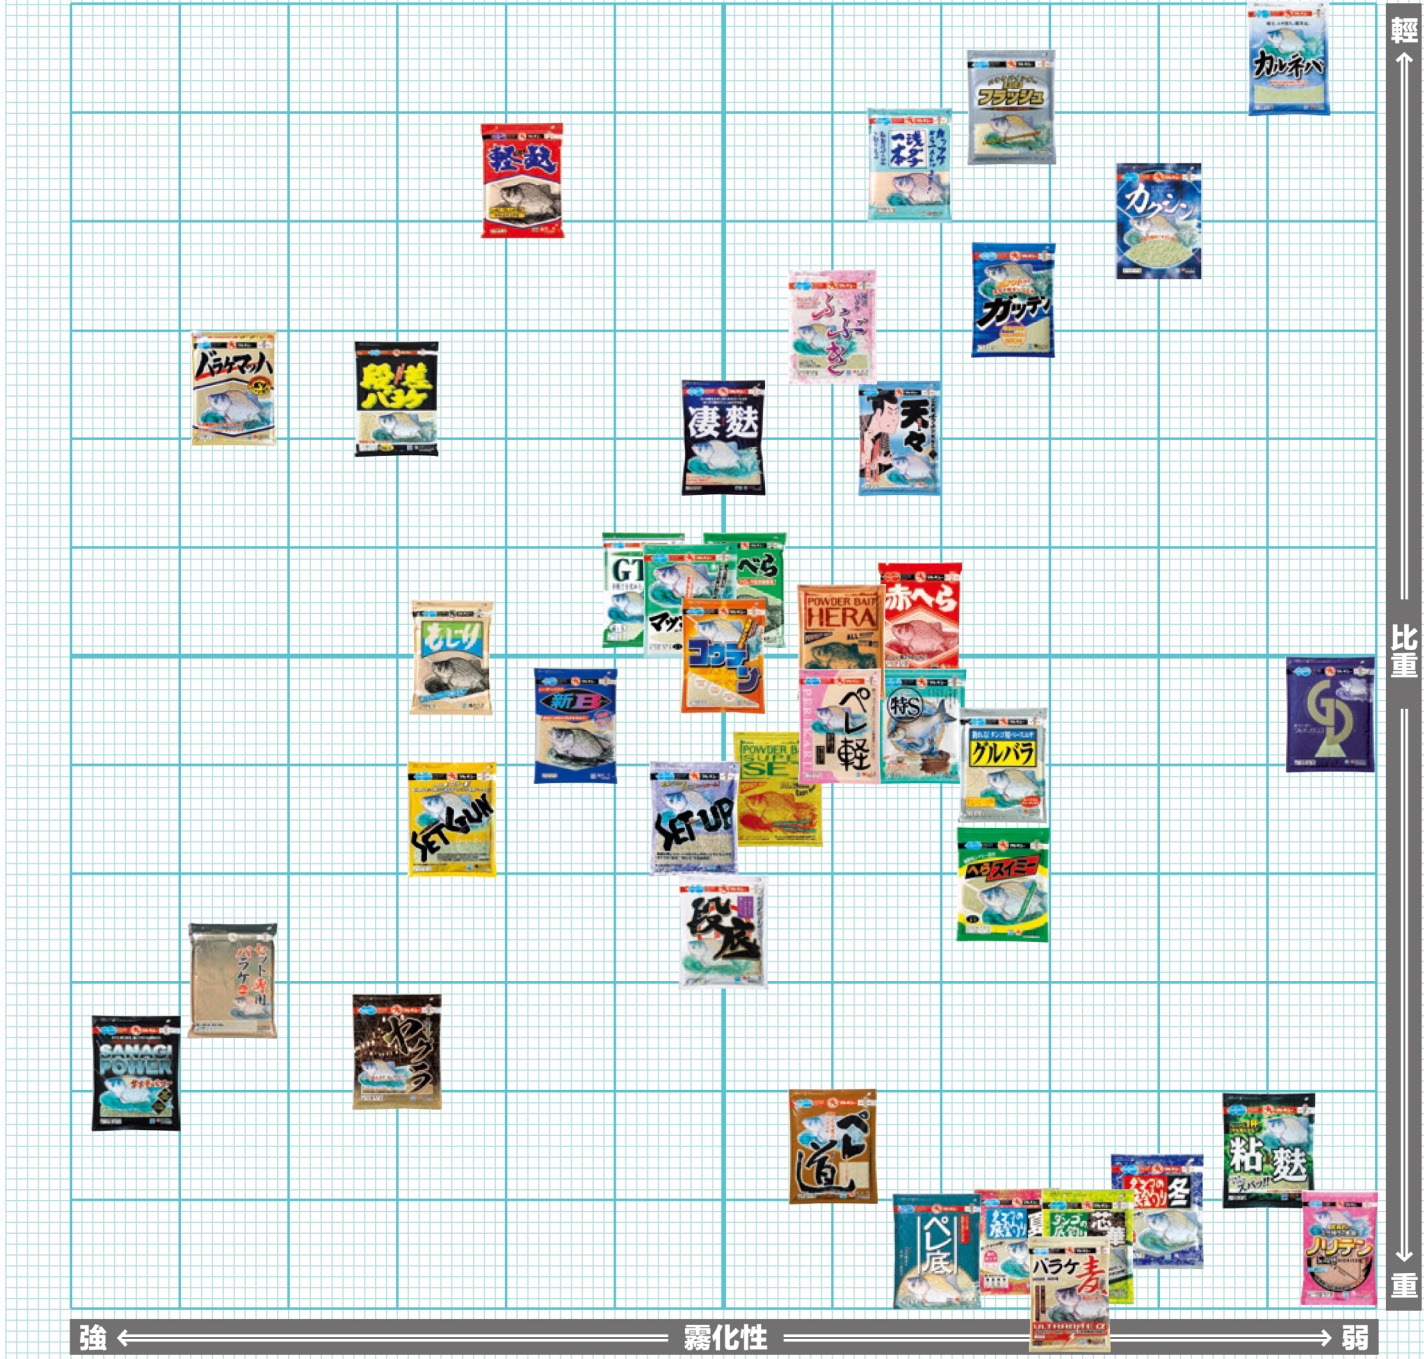

霧化・共用餌性向圖

※本數據是在本公司實地根據標準水量和單個產品而測量的。請根據釣魚場的實際情況，做餌方法和釣魚方法來使用，本圖僅做參考。